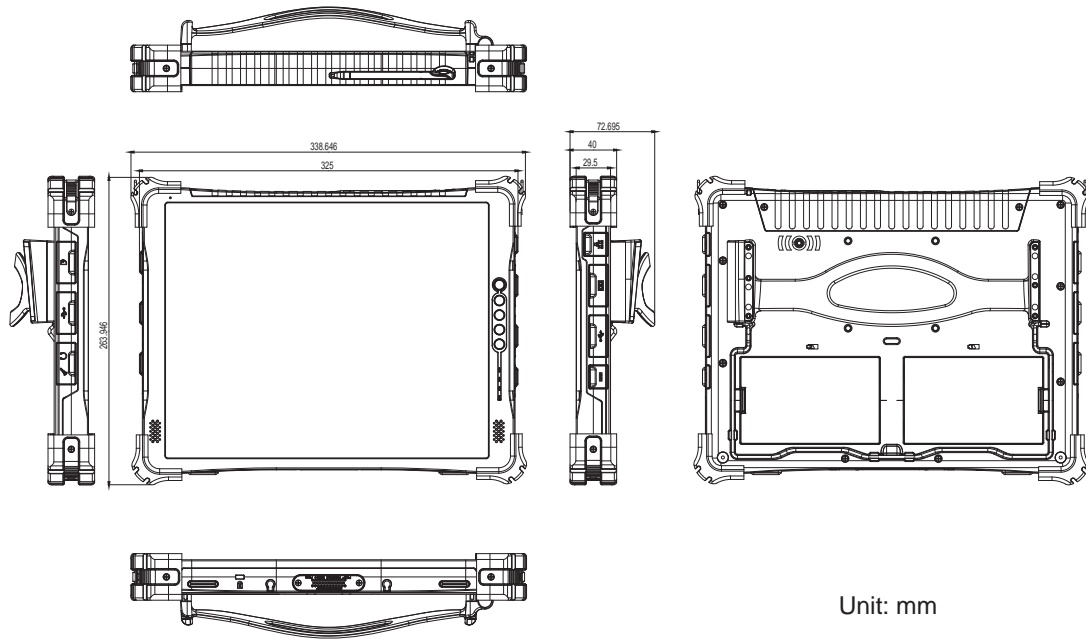

尺寸图

Unit: mm

标准配件

PAC-G090W 20V/4.5A 90W AC/DC 适配器

BAT-G1220 2 x 灰色 1880mAh 外置电池

触笔 触摸屏触笔 (带挂绳)

RS232 COM 线 1-to-2 RS232 线

可选配件

PAC-G090W 20V/4.5A 90W AC/DC 适配器

eBAT-1220 电池用于 G1220 (2 块)

触笔 触摸屏触笔

Stand-1220 桌面支架

HST-1220 用于单手手持电脑

SST-1220 肩带, 128 x 3.7cm

RS232 COM Cable 1-to-2 RS232 线